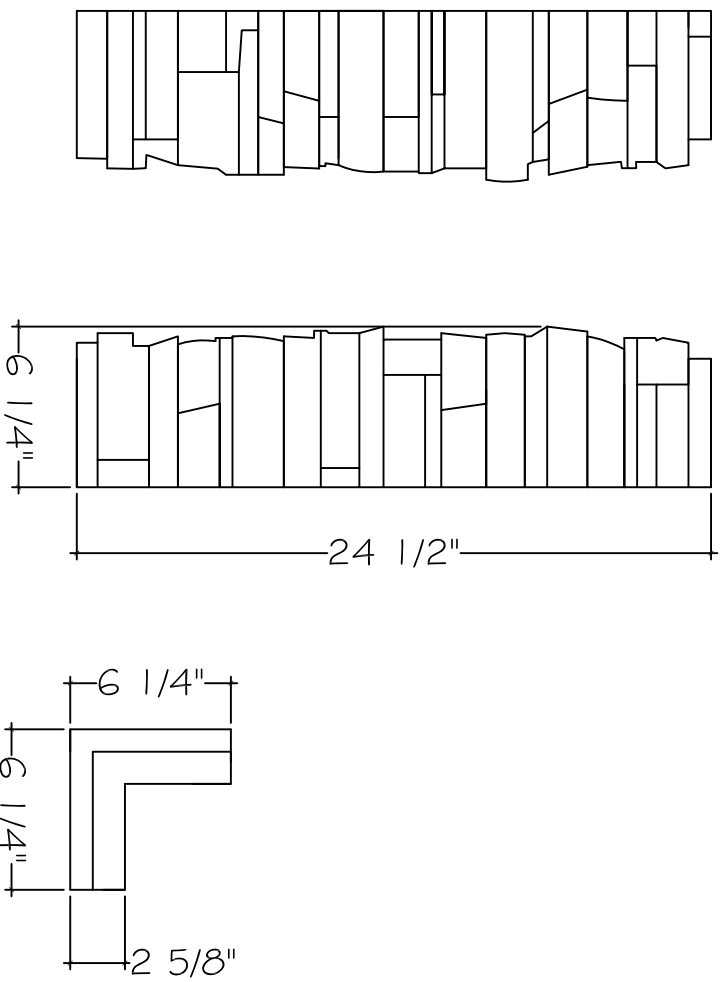

Pierres sans joints

R-DS-CF-0624 Coin facile 6" X 24"

Dimensions hors tout

Largeur Gauche : 6 1/4"

Largeur Droit : 6 1/4"

Hauteur : 24 1/2"

Épaisseur : 2 5/8"

Pourquoi choisir des "coins faciles" ?
Parfaits pour les projets à faire soi-même, les "coins faciles" de SerenyStone sont simples et rapides à installer. Contrairement aux coins traditionnels, nul besoin d'emboîter les doigts de coins et de panneaux ensemble ni de créer des coins taillés à partir de panneaux. Une fois les "coins faciles" installés, il ne reste qu'à couper les panneaux et les joindre aux coins. Un vrai jeu d'enfant!