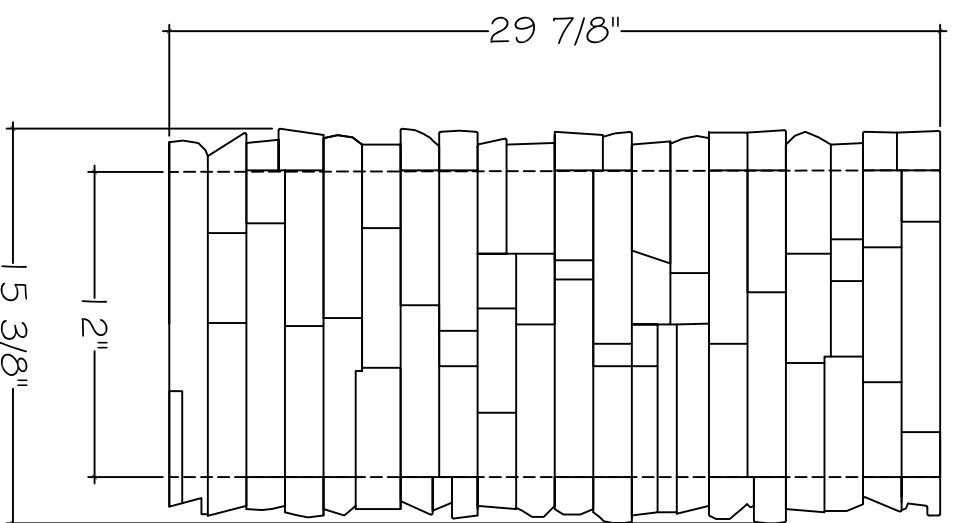

Pierres sans joints

R-DS-P-1530 Piédestal de colonne 15" X 30"

Dimensions hors tout

Largeur : 15 $\frac{3}{8}$ "

Hauteur : 29 $\frac{7}{8}$ "

Épaisseur : 1 $\frac{7}{8}$ "

Dimensions intérieures

Largeur : 12"

* Le chapiteau de piédestal (R-CP-1818) est vendu séparément.