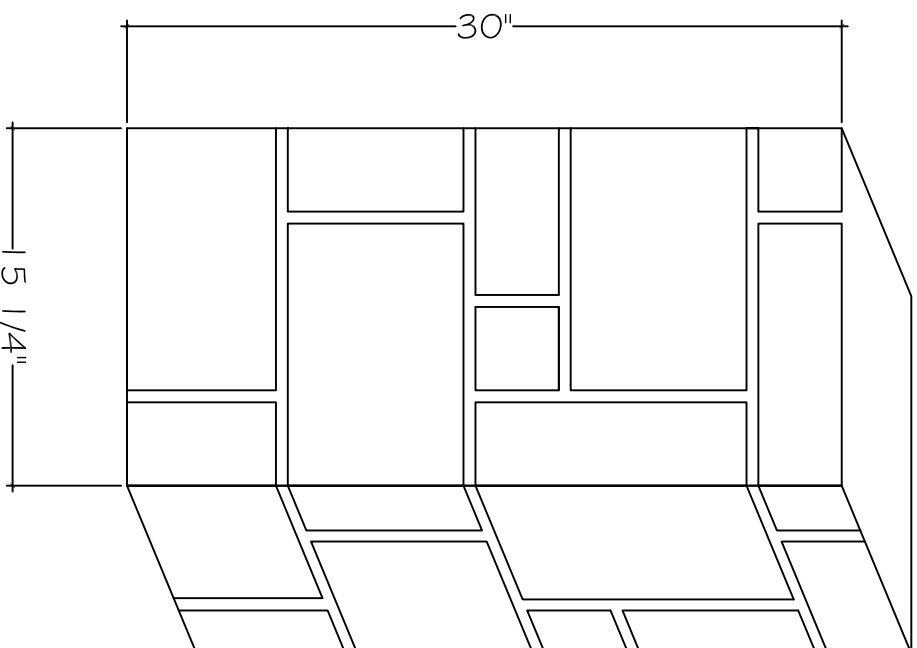

Pierres aléatoires

R-RR-P-1530 Piédestal de colonne 15" X 30"

Dimensions hors tout

Largeur : 15 1/4"

Hauteur : 30"

Épaisseur : 1 1/8"

Dimensions intérieures

Largeur : 13"

* Le chapiteau de piédestal (R-CP-1818) est vendu séparément.